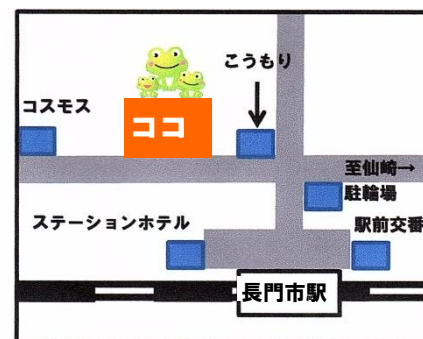

1:00p.m～10:50p.m

(山口駅から徒歩 10分)

**長門校**

083-928-7600

長門市東深川駅前

911-72 佐伯ビル

営業時間

5:00p.m～10:50p.m