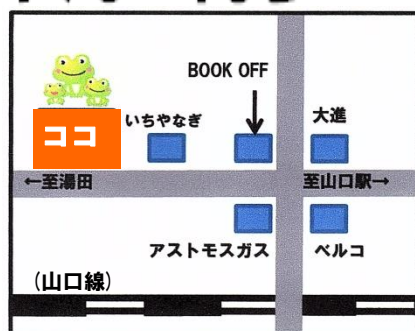

**総合学習塾 SHOOT**

HPはこちらから↑

**0120-198-462**

○ホームページ：<http://www.shoot-y.com/>

**山口校**

083-928-7600

山口市旭通り 2-6-3

営業時間

1:00p.m～10:50p.m

(山口駅から徒歩 10分)

**長門校**

083-928-7600

長門市東深川駅前

911-72 佐伯ビル

営業時間

5:00p.m～10:50p.m