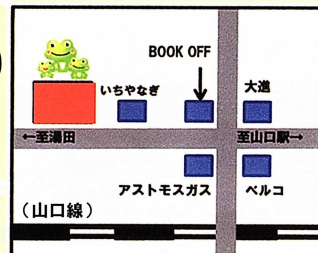

山口校

083-923-7600

山口市旭通り2-6-3

営業時間

1:00p.m.～10:50p.m.
(山口駅から徒歩10分)