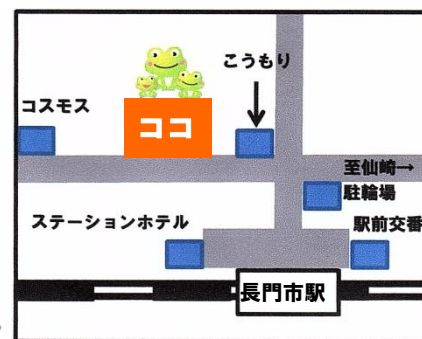

営業時間

1:00p.m.～10:50p.m.

(JR 山口駅から徒歩10分)

長門校

0837-22-7600

長門市東深川駅前911-72 佐伯ビル1F

営業時間

5:00p.m.～10:50p.m.