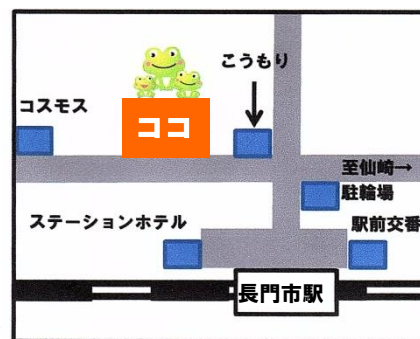

営業時間

1:00p.m.～10:50p.m.

(JR山口駅から徒歩10分)

長門校

0837-22-7600

長門市東深川駅前911-72 佐伯ビル1F

営業時間

5:00p.m.～10:50p.m.