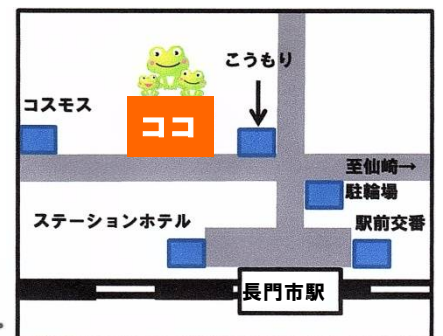

## 総合学習塾 SHOOT

 0120-198-462

◎ホームページ：<http://www.shoot-y.com/>

**山口校**  
083-928-7600  
山口市旭通り2-6-3  
営業時間  
1:00p.m.～10:50p.m.

(JR 山口駅から徒歩 10 分)

**長門校**  
0837-22-7600  
長門市東深川駅前911-72 佐伯ビル1F  
営業時間  
5:00p.m.～10:50p.m.

(JR 長門市駅から徒歩 1 分)